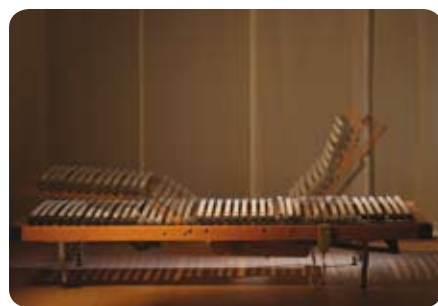

ZWAKSTROOM

Iedereen weet hoe gevaarlijk elektriciteit kan zijn. Vreemd is dan ook, dat veel mensen op een verstelbare lattenbodern slapen waar 220 volt op aangesloten is. Daarnaast zijn veel personen gevoelig voor elektromagnetische straling van elektronische apparatuur. Zeker voor de nachtrust is dit een vaak over het hoofd geziene stoorzender. Om

deze twee redenen hebben wij onze lattenbodern voorzien van zwakstroom elektromotoren, waardoor er geen gevaar is voor de veiligheid en er geen elektromagnetische straling optreedt.